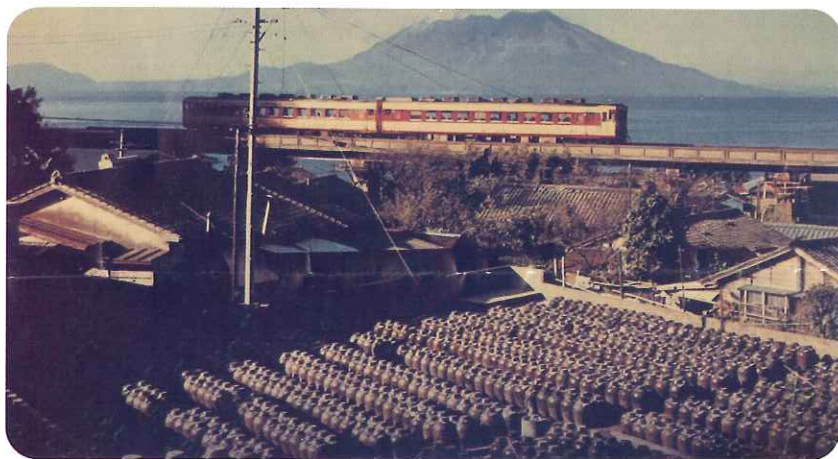

詳しくはコチラ

支援家会員紹介

福山酢 — 重久信子さん

支援家会員の重久です。ヤマシゲの福山酢醸造株式会社「佳き味 良き技 まもり通して」伝統的な昔ながらの露天かめ壺仕込みで黒酢造りを継承するとともに醸造酢や米酢など食酢を幅広く製造し、おいしく健康的な食生活をお客様へご提案しています。長年の伝統と技術が息づく6代の味を守り後世に伝えていく。JA★TSUMA の活動も「伝統工芸・日本の和の文化を守り継ぎたい」昔の人々の手で長い歴史の中に培われたものを大切に守り、後世に伝える JA★TSUMA の作家の方々の活動に共感いたしました。支援家会員としてこれからも皆様と共に応援してまいります。